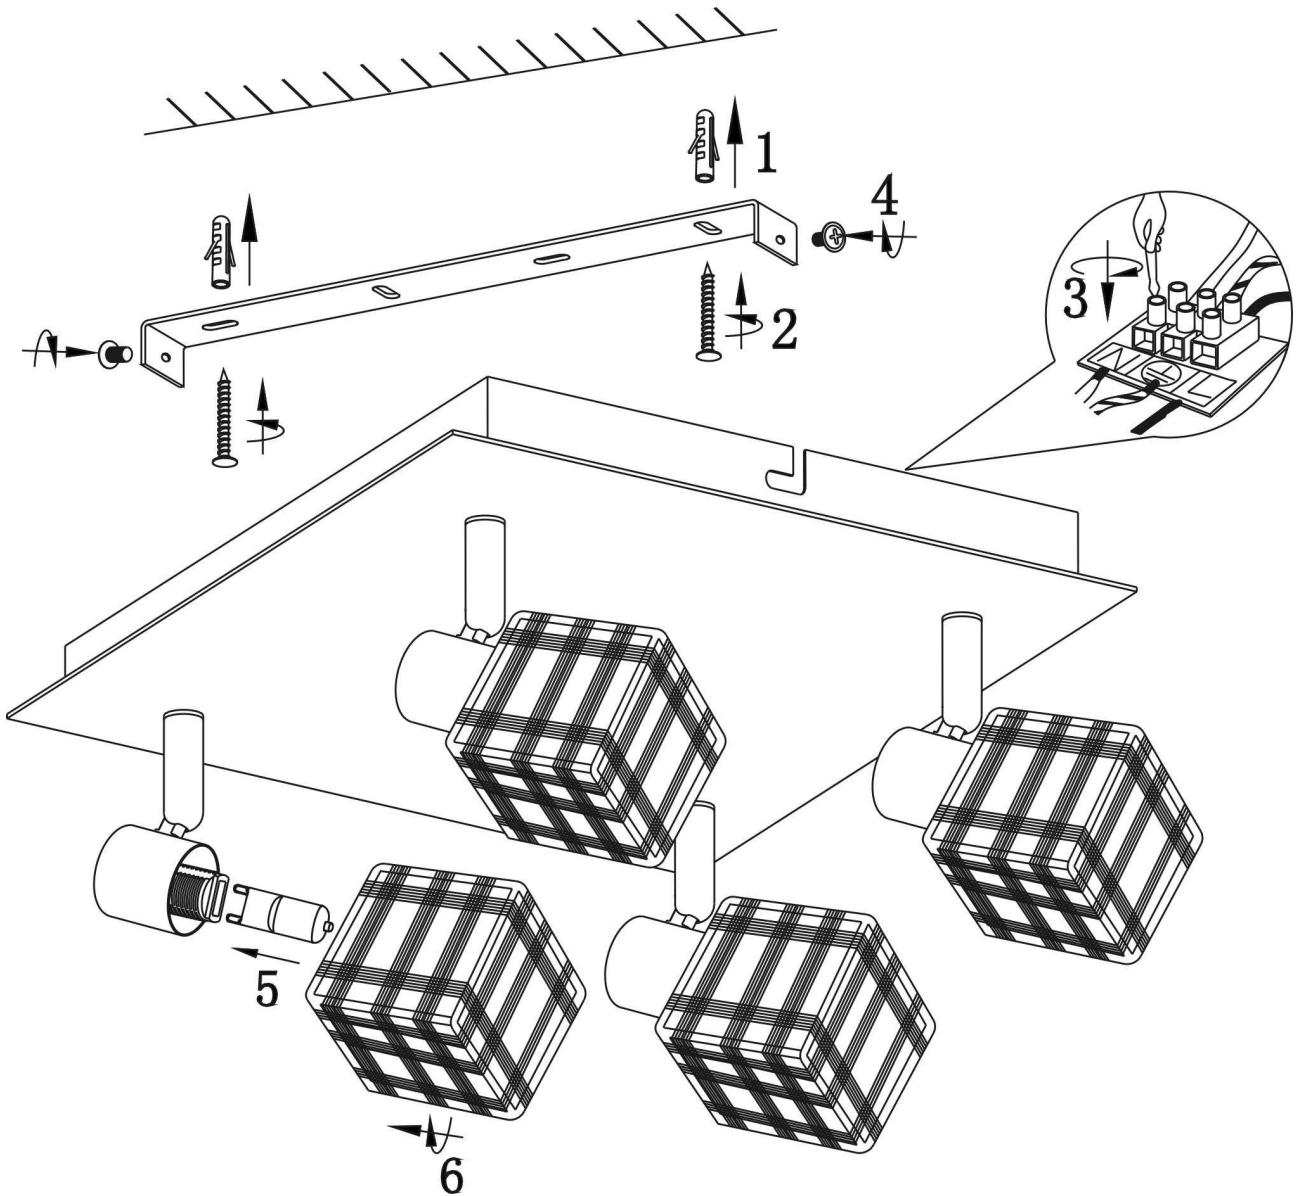

Art.-Nr.: R81354106

230V~50Hz
4xG9/max.28W