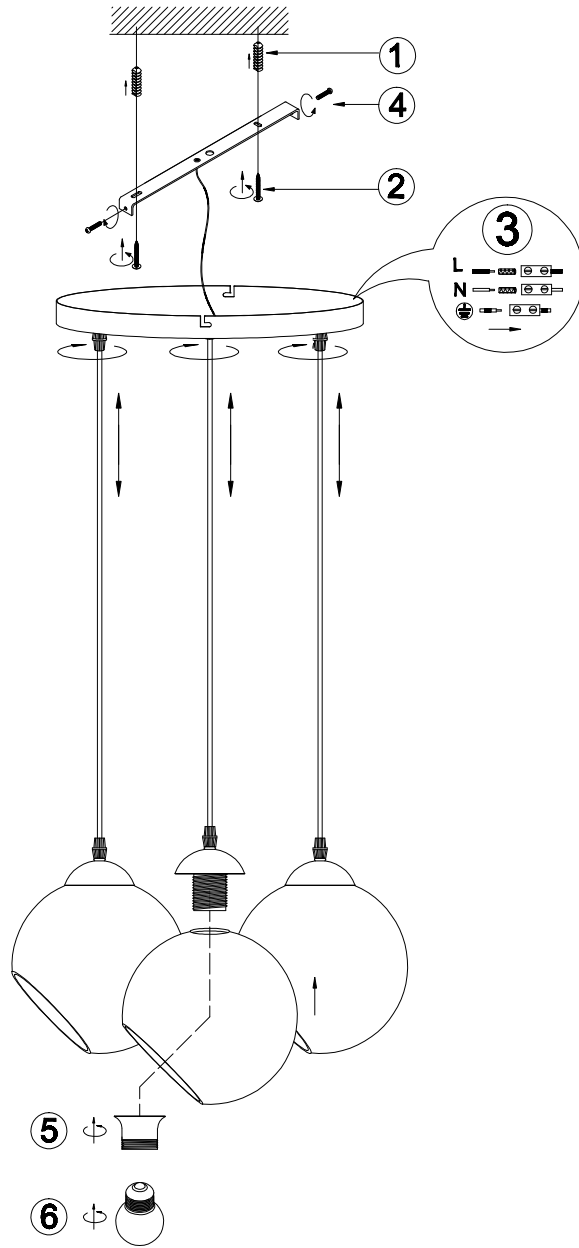

230V ~ 50Hz, 3 x E27/ max. 42W